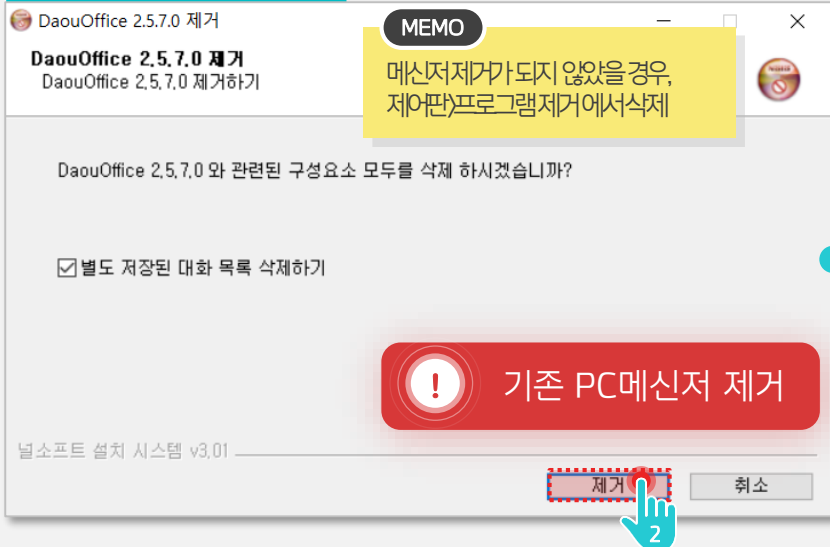

업무가 빨라지는 그룹웨어, 다우오피스

신규 PC메신저 설치 방법

(2019년 6월 말 적용 예정)

TEAM
다우오피스 운영팀

1) 신규 PC 메신저 설치 파일 다운로드 방법

신규 PC 메신저 설치파일은 홈 화면의 가젯 또는 개인 설정화면에서 다운로드 받을 수 있습니다.

홈 화면에서 다운로드

홈 화면 좌측의 [PC메신저 다운로드] 클릭

설정 화면에서 다운로드

환경설정 화면 좌측의 [PC메신저 다운로드] 클릭

2) 신규 PC 메신저 설치 방법

다운로드한 PC메신저를 설치파일을 실행하여 아래와 같은 순서로 설치합니다.

1) 설치 위치 설정 화면

2) 구 메신저 제거 화면

3) 설치 화면

4) 설치 완료 화면