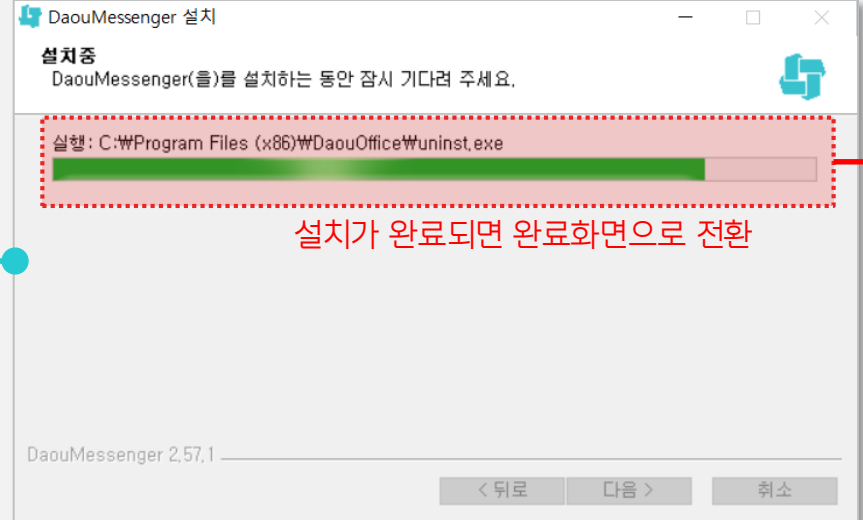

업무가 빨라지는 그룹웨어, 다우오피스

신규 PC메신저 설치 방법

(2019년 6월 말 적용 예정)

TEAM
다우오피스 운영팀

1) 신규 PC 메신저 설치 파일 다운로드 방법

신규 PC 메신저 설치파일은 홈 화면의 가젯 또는 개인 설정화면에서 다운로드 받을 수 있습니다.

홈 화면에서 다운로드

홈 화면 좌측의 [PC메신저 다운로드] 클릭

설정 화면에서 다운로드

환경설정 화면 좌측의 [PC메신저 다운로드] 클릭

2) 신규 PC 메신저 설치 방법

다운로드한 PC메신저를 설치파일을 실행하여 아래와 같은 순서로 설치합니다.

1) 설치 위치 설정 화면

2) 구 메신저 제거 화면

3) 설치 화면

4) 설치 완료 화면