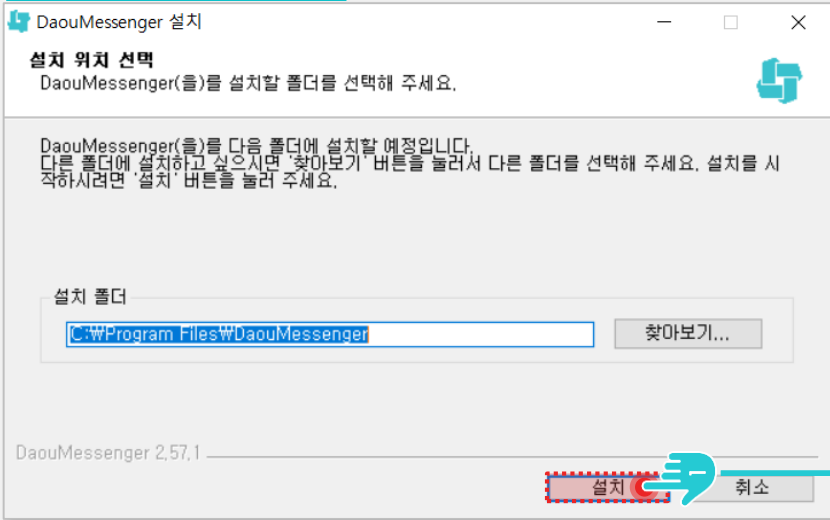

업무가 빨라지는 그룹웨어, 다우오피스

신규 PC메신저 설치 방법

(2019년 6월 말 적용 예정)

TEAM
다우오피스 운영팀

1) 신규 PC 메신저 설치 파일 다운로드 방법

신규 PC 메신저 설치파일은 홈 화면의 가젯 또는 개인 설정화면에서 다운로드 받을 수 있습니다.

홈 화면에서 다운로드

홈 화면 좌측의 [PC메신저 다운로드] 클릭

설정 화면에서 다운로드

환경설정 화면 좌측의 [PC메신저 다운로드] 클릭

2) 신규 PC 메신저 설치 방법

다운로드한 PC메신저를 설치파일을 실행하여 아래와 같은 순서로 설치합니다.

1) 설치 위치 설정 화면

2) 구 메신저 제거 화면

3) 설치 화면

4) 설치 완료 화면