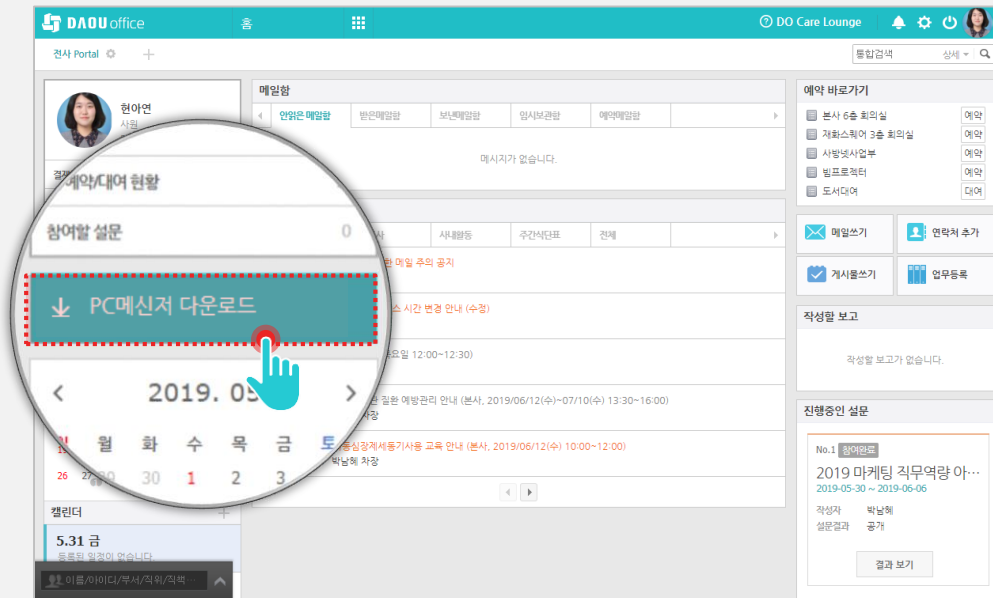

업무가 빨라지는 그룹웨어, 다우오피스

신규 PC메신저 설치 방법

(2019년 6월 말 적용 예정)

TEAM
다우오피스 운영팀

1) 신규 PC 메신저 설치 파일 다운로드 방법

신규 PC 메신저 설치파일은 홈 화면의 가젯 또는 개인 설정화면에서 다운로드 받을 수 있습니다.

홈 화면에서 다운로드

홈 화면 좌측의 [PC메신저 다운로드] 클릭

설정 화면에서 다운로드

환경설정 화면 좌측의 [PC메신저 다운로드] 클릭

2) 신규 PC 메신저 설치 방법

다운로드한 PC메신저를 설치파일을 실행하여 아래와 같은 순서로 설치합니다.

1) 설치 위치 설정 화면

2) 구 메신저 제거 화면

3) 설치 화면

4) 설치 완료 화면