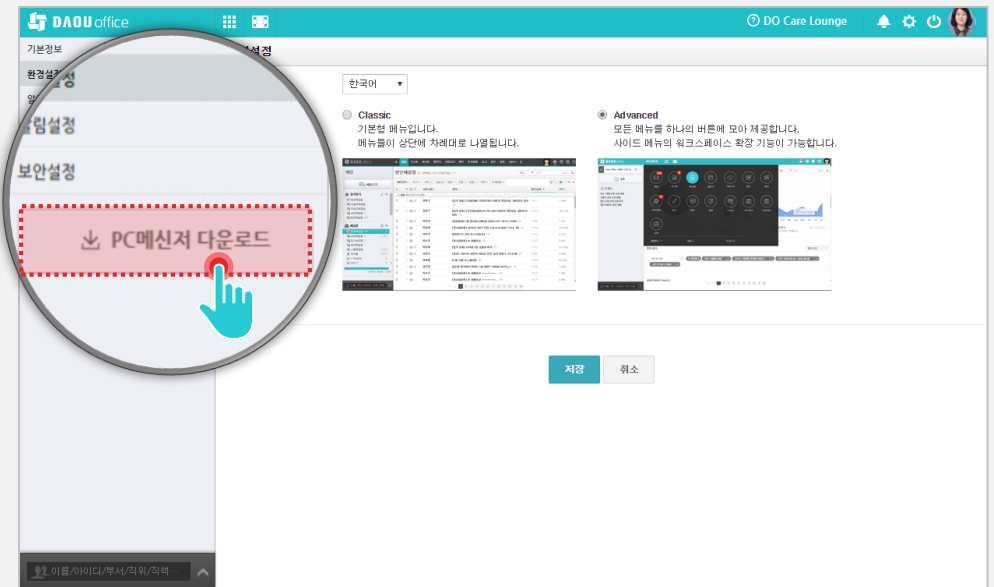

업무가 빨라지는 그룹웨어, 다우오피스

신규 PC메신저 설치 방법

(2019년 6월 말 적용 예정)

TEAM
다우오피스 운영팀

1) 신규 PC 메신저 설치 파일 다운로드 방법

신규 PC 메신저 설치파일은 홈 화면의 가젯 또는 개인 설정화면에서 다운로드 받을 수 있습니다.

홈 화면에서 다운로드

홈 화면 좌측의 [PC메신저 다운로드] 클릭

설정 화면에서 다운로드

환경설정 화면 좌측의 [PC메신저 다운로드] 클릭

2) 신규 PC 메신저 설치 방법

다운로드한 PC메신저를 설치파일을 실행하여 아래와 같은 순서로 설치합니다.

1) 설치 위치 설정 화면

2) 구 메신저 제거 화면

3) 설치 화면

4) 설치 완료 화면