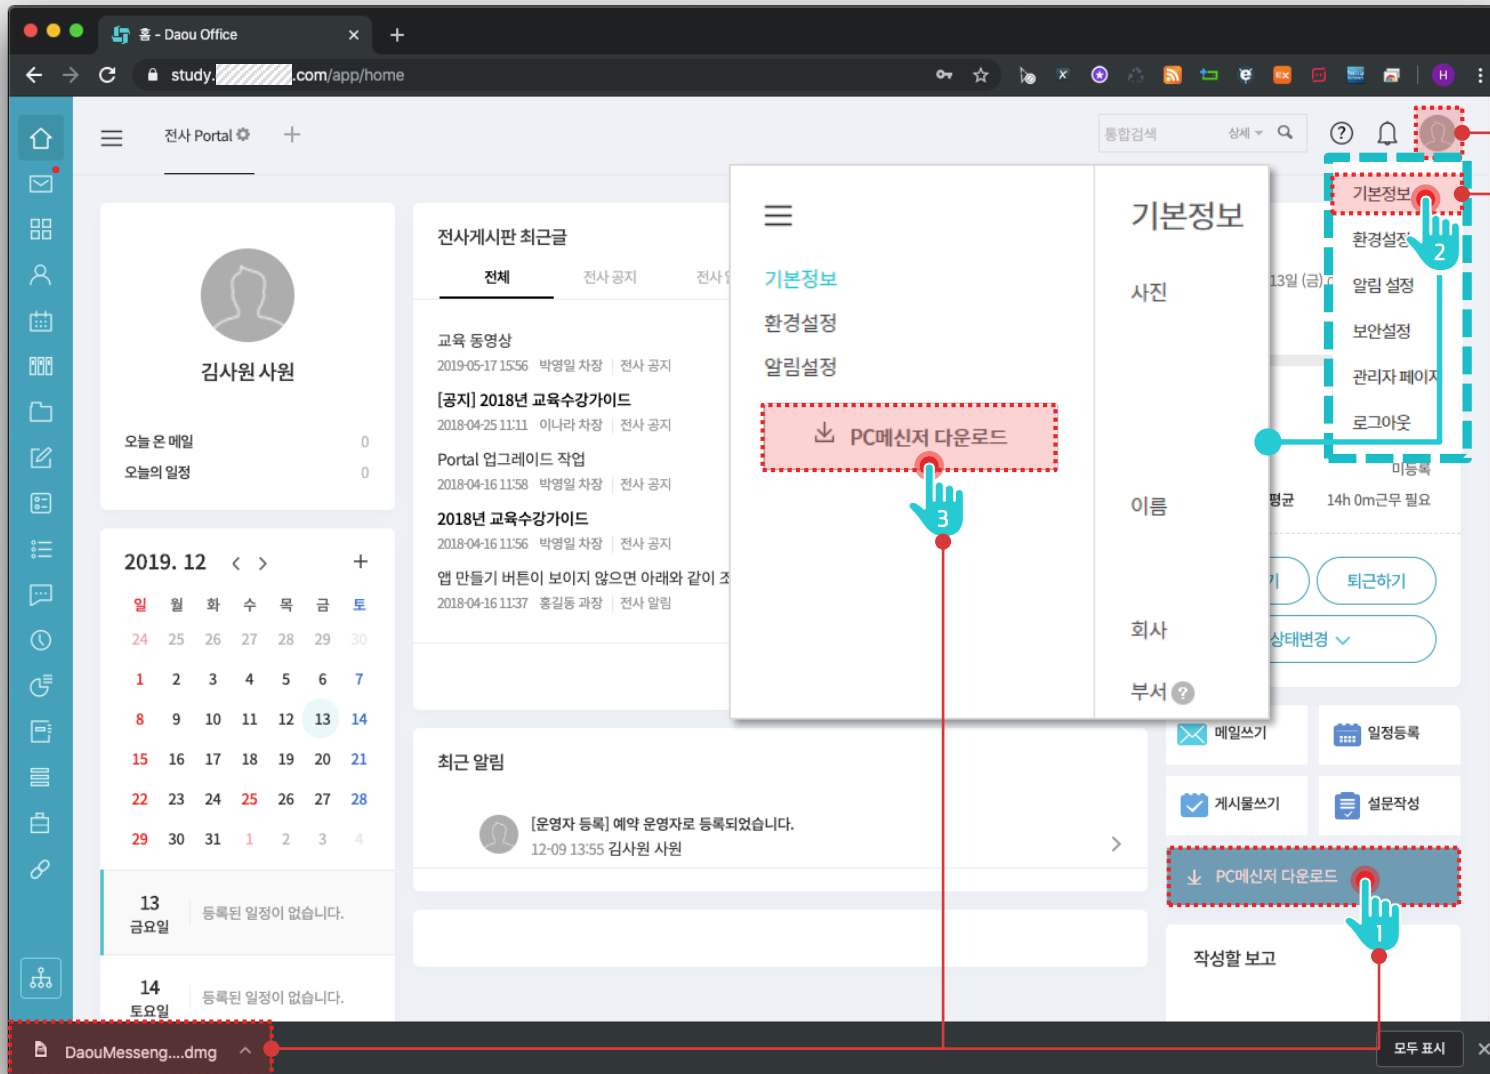

새로운 일하는 방식, 올인원 그룹웨어 다우오피스

[MAC용] PC메신저 설치 방법

TEAM
다우오피스 운영팀

 다우오피스

[MAC용] PC메신저 설치 방법

- 1) PC메신저 설치 파일 다운로드
- 2) PC메신저 설치 방법
- 3) PC메신저 접속 안내

1) [공유형] PC메신저 설치 파일 다운로드

PC메신저를 다운로드합니다.

사용자 권한이
필요한 페이지입니다.

Description

- 1 홈 화면 가젯의 [PC메신저 다운로드] 클릭
- 2 우측 상단의 이미지 아이콘 클릭 후 [기본정보] 메뉴 클릭
- 3 기본정보 화면 좌측 메뉴 영역의 [PC메신저 다운로드] 버튼 클릭

※ 다운로드 받은 설치 파일을 실행하여 PC메신저 설치

사용자 권한이
필요한 페이지입니다.

1) [설치형] PC메신저 설치 파일 다운로드

PC메신저를 다운로드합니다.

Description

- ① 홈 화면 가젯의 [PC메신저 다운로드] 클릭
- ② 우측 상단의 이미지 아이콘 클릭 후 확장 메뉴에서 [기본정보] 메뉴 클릭
- ③ 기본정보 화면 좌측 메뉴 영역의 [PC메신저 다운로드] 버튼 클릭

※ 다운로드 받은 설치 파일을 실행하여 PC메신저 설치

2) PC 메신저 설치 방법

다운로드한 PC메신저를 설치파일을 실행하여 아래와 같은 순서로 설치합니다.

1) 다운로드 파일 실행 화면

2) 메신저 실행 화면

다운로드 파일을 더블클릭 하여 실행 시 설치가 진행 되지 않습니다. 위의 방법대로 설치하여 주시기 바랍니다.

3) PC메신저 접속 안내 (1/2)

다운로드한 PC메신저를 실행합니다.

사용자 권한이
필요한 페이지입니다.

Description

- 1 서버 주소 (다우오피스 접속 주소) 입력
- 2 [확인] 클릭
※ 접속 주소 입력창은 하단의 [환경설정] 버튼 클릭