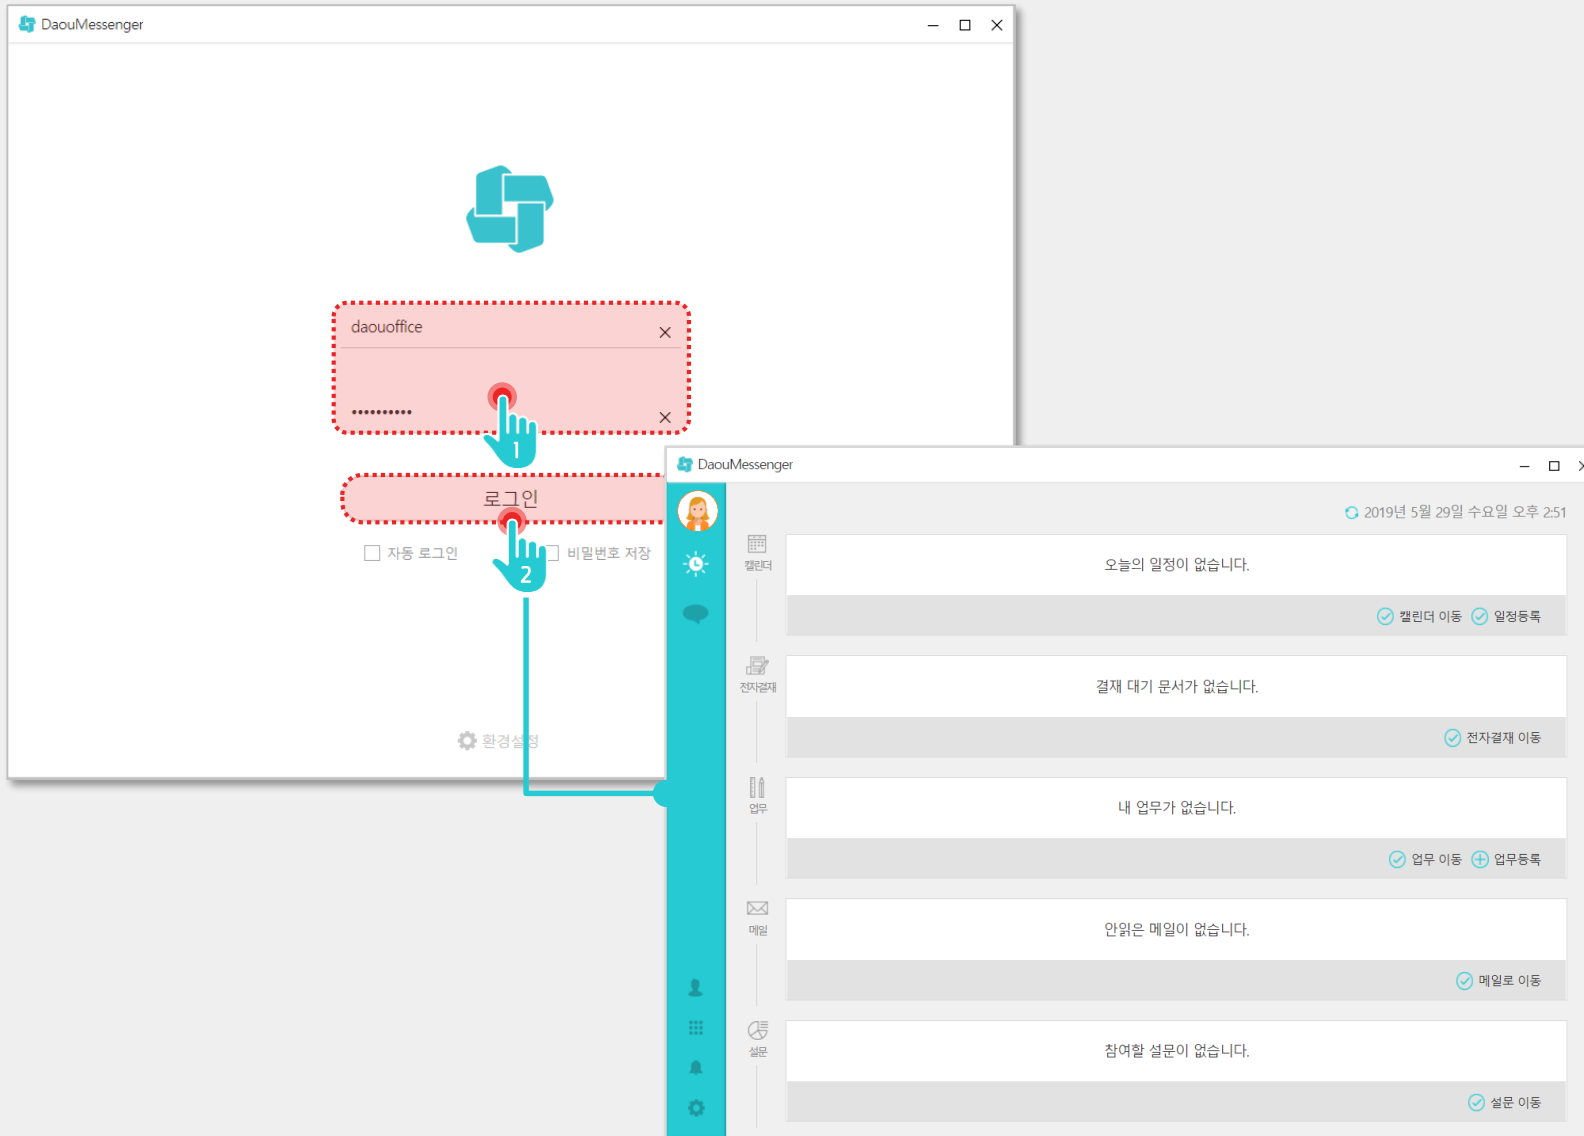

1) 다운로드 파일 실행 화면

2) 메신저 실행 화면

다운로드 파일을 더블클릭 하여 실행 시 설치가 진행 되지 않습니다. 위의 방법대로 설치하여 주시기 바랍니다.

3) PC메신저 접속 안내 (1/2)

다운로드한 PC메신저를 실행합니다.

사용자 권한이
필요한 페이지입니다.

Description

- 1 서버 주소 (다우오피스 접속 주소) 입력
- 2 [확인] 클릭
※ 접속 주소 입력창은 하단의 [환경설정] 버튼 클릭

DaouMessenger

언어

환경 설정

접속 할 서버 주소를 입력하세요

www.example.co.kr

확인 취소

로그인

자동 로그인 비밀번호 저장

! 접속 주소 입력시 http://와 www은 입력하지 않습니다.
예) sample.daouoffice.com

환경설정

3) PC메신저 접속 안내 (2/2)

다운로드한 PC메신저를 실행합니다.

사용자 권한이
필요한 페이지입니다.

Description

- 1 [계정]과 [비밀번호] 입력
- 2 [로그인] 버튼 클릭

Thank you