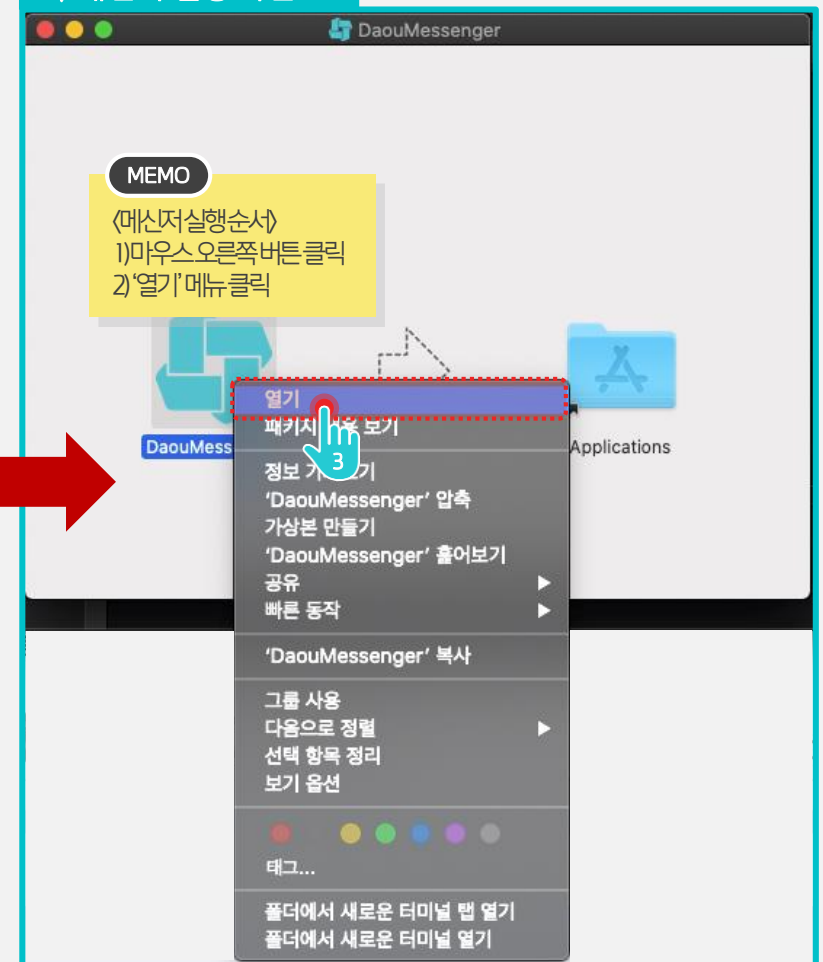

사용자 권한이
필요한 페이지입니다.

Description

- 1 홈 화면 가젯의 [PC메신저 다운로드] 클릭
- 2 우측 상단의 이미지 아이콘 클릭 후 [기본정보] 메뉴 클릭
- 3 기본정보 화면 좌측 메뉴 영역의 [PC메신저 다운로드] 버튼 클릭

※ 다운로드 받은 설치 파일을 실행하여 PC메신저 설치

사용자 권한이
필요한 페이지입니다.

1) [설치형] PC메신저 설치 파일 다운로드

PC메신저를 다운로드합니다.

Description

- ① 홈 화면 가젯의 [PC메신저 다운로드] 클릭
- ② 우측 상단의 이미지 아이콘 클릭 후 확장 메뉴에서 [기본정보] 메뉴 클릭
- ③ 기본정보 화면 좌측 메뉴 영역의 [PC메신저 다운로드] 버튼 클릭

※ 다운로드 받은 설치 파일을 실행하여 PC메신저 설치

2) PC 메신저 설치 방법

다운로드한 PC메신저를 설치파일을 실행하여 아래와 같은 순서로 설치합니다.

1) 다운로드 파일 실행 화면

2) 메신저 실행 화면

다운로드 파일을 더블클릭 하여 실행 시 설치가 진행 되지 않습니다. 위의 방법대로 설치하여 주시기 바랍니다.

3) PC메신저 접속 안내 (1/2)

다운로드한 PC메신저를 실행합니다.

사용자 권한이
필요한 페이지입니다.

Description

- 1 서버 주소 (다우오피스 접속 주소) 입력
- 2 [확인] 클릭
※ 접속 주소 입력창은 하단의 [환경설정] 버튼 클릭