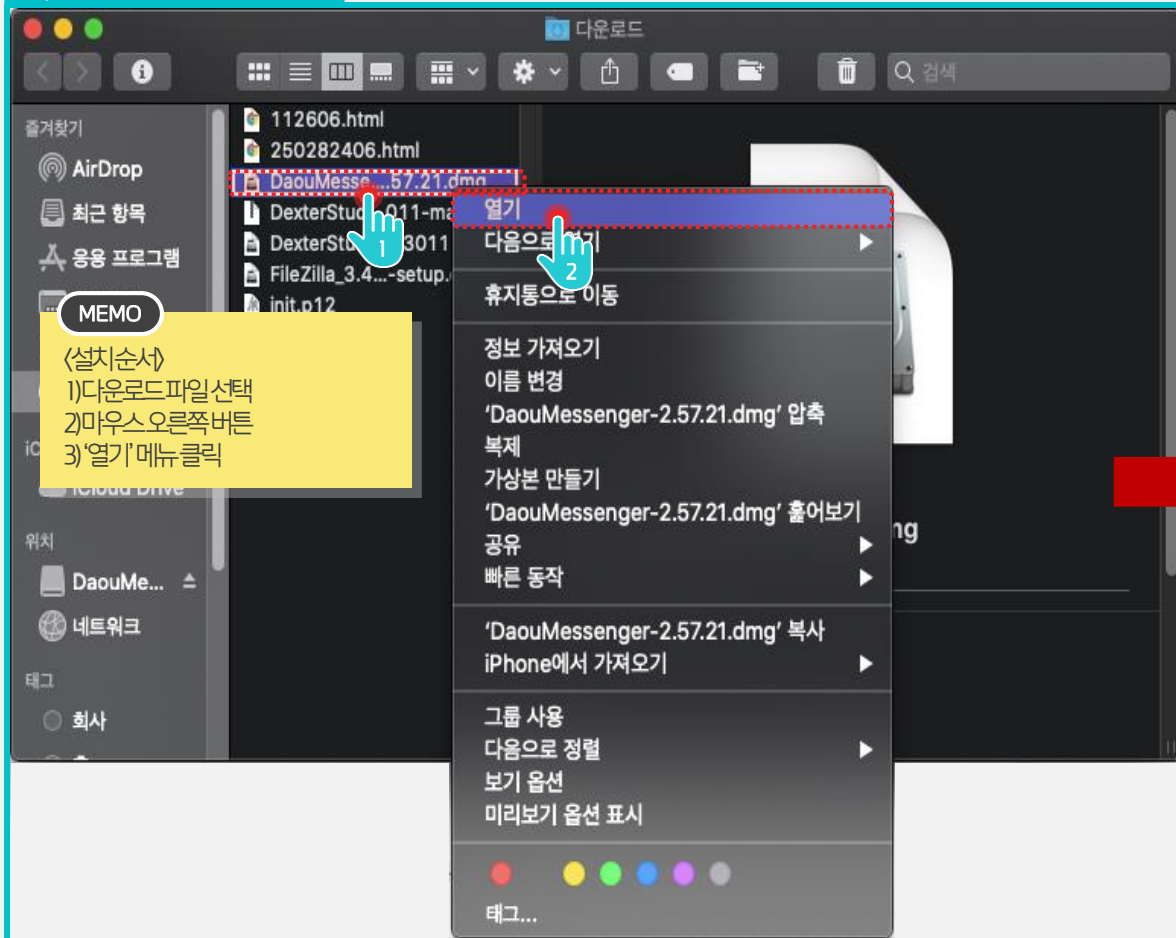

사용자 권한이
필요한 페이지입니다.

Description

- 1 홈 화면 가젯의 [PC메신저 다운로드] 클릭
- 2 우측 상단의 이미지 아이콘 클릭 후 [기본정보] 메뉴 클릭
- 3 기본정보 화면 좌측 메뉴 영역의 [PC메신저 다운로드] 버튼 클릭

※ 다운로드 받은 설치 파일을 실행하여 PC메신저 설치

사용자 권한이
필요한 페이지입니다.

1) [설치형] PC메신저 설치 파일 다운로드

PC메신저를 다운로드합니다.

Description

- ① 홈 화면 가젯의 [PC메신저 다운로드] 클릭
- ② 우측 상단의 이미지 아이콘 클릭 후 확장 메뉴에서 [기본정보] 메뉴 클릭
- ③ 기본정보 화면 좌측 메뉴 영역의 [PC메신저 다운로드] 버튼 클릭

※ 다운로드 받은 설치 파일을 실행하여 PC메신저 설치

2) PC 메신저 설치 방법

다운로드한 PC메신저를 설치파일을 실행하여 아래와 같은 순서로 설치합니다.

1) 다운로드 파일 실행 화면

2) 메신저 실행 화면

다운로드 파일을 더블클릭 하여 실행 시 설치가 진행 되지 않습니다. 위의 방법대로 설치하여 주시기 바랍니다.

3) PC메신저 접속 안내 (1/2)

다운로드한 PC메신저를 실행합니다.

사용자 권한이
필요한 페이지입니다.

Description

- 1 서버 주소 (다우오피스 접속 주소) 입력
- 2 [확인] 클릭
※ 접속 주소 입력창은 하단의 [환경설정] 버튼 클릭