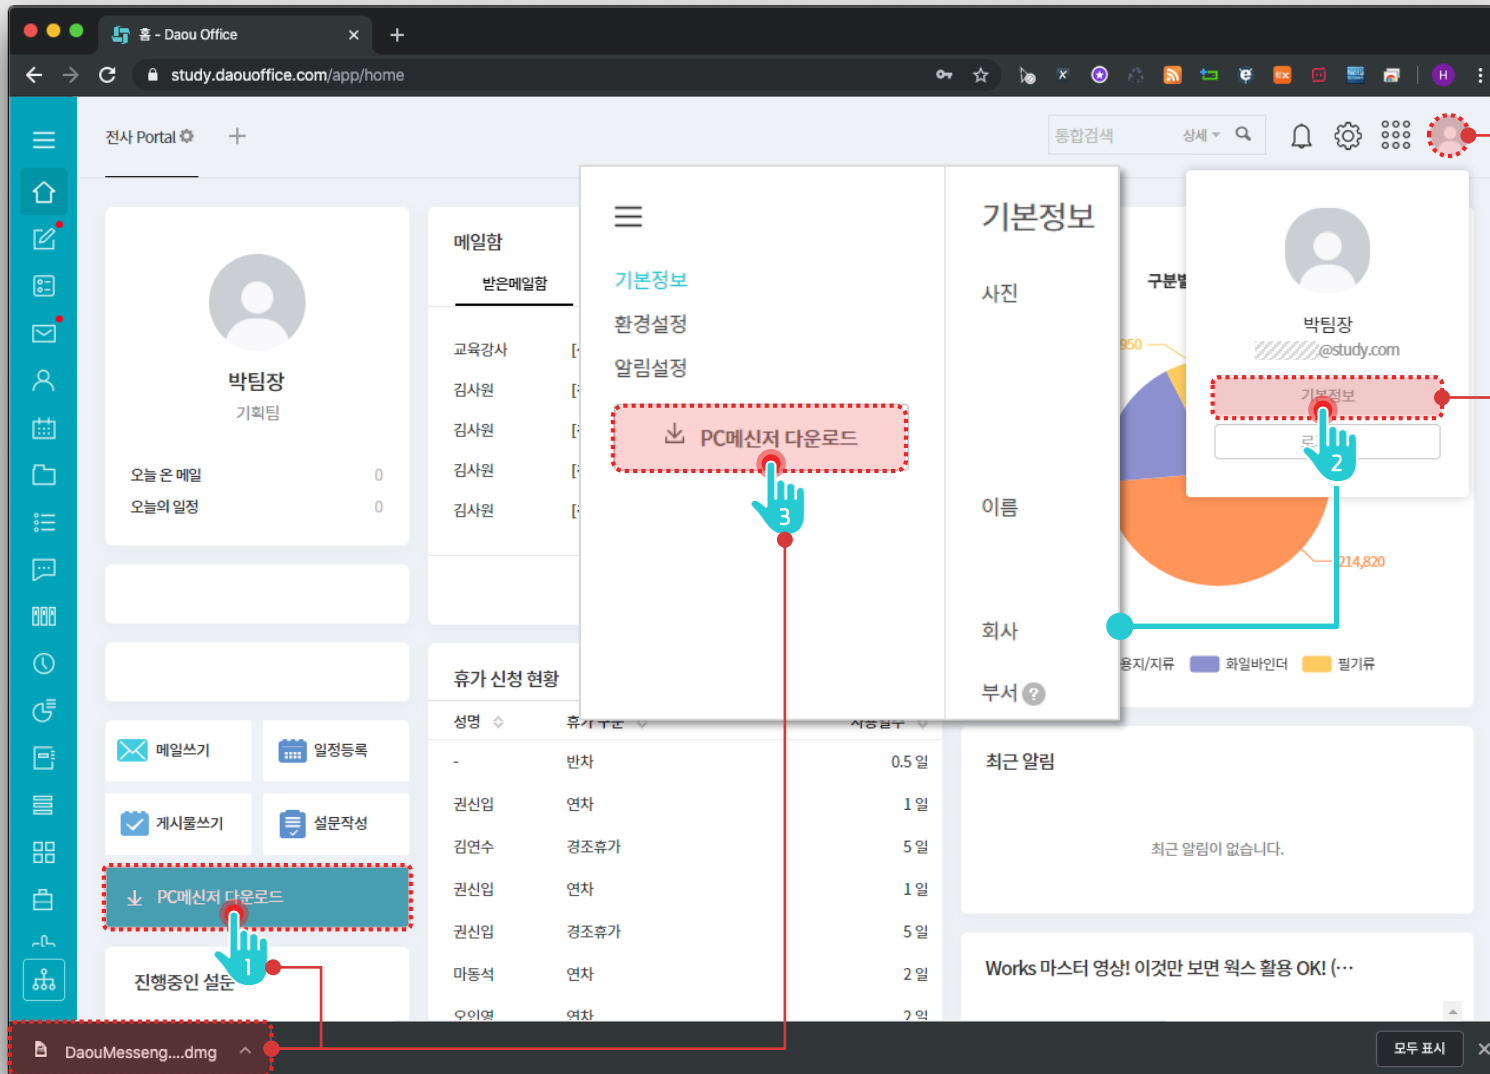

새로운 일하는 방식, 올인원 그룹웨어 다우오피스

[MAC용] PC메신저 설치 방법

TEAM
다우오피스 운영팀

 다우오피스

[MAC용] PC메신저 설치 방법

- 1) PC메신저 설치 파일 다운로드
- 2) PC메신저 설치 방법
- 3) PC메신저 접속 안내

1) [공유형] PC메신저 설치 파일 다운로드

PC메신저를 다운로드합니다.

사용자 권한이
필요한 페이지입니다.

Description

- 1 홈 화면 가젯의 [PC메신저 다운로드] 클릭
- 2 우측 상단의 이미지 아이콘 클릭 후 [기본정보] 메뉴 클릭
- 3 기본정보 화면 좌측 메뉴 영역의 [PC메신저 다운로드] 버튼 클릭

※ 다운로드 받은 설치 파일을 실행하여 PC메신저 설치

사용자 권한이
필요한 페이지입니다.

1) [설치형] PC메신저 설치 파일 다운로드

PC메신저를 다운로드합니다.

Description

- ① 홈 화면 가젯의 [PC메신저 다운로드] 클릭
- ② 우측 상단의 이미지 아이콘 클릭 후 확장 메뉴에서 [기본정보] 메뉴 클릭
- ③ 기본정보 화면 좌측 메뉴 영역의 [PC메신저 다운로드] 버튼 클릭

※ 다운로드 받은 설치 파일을 실행하여 PC메신저 설치

2) PC 메신저 설치 방법

다운로드한 PC메신저를 설치파일을 실행하여 아래와 같은 순서로 설치합니다.