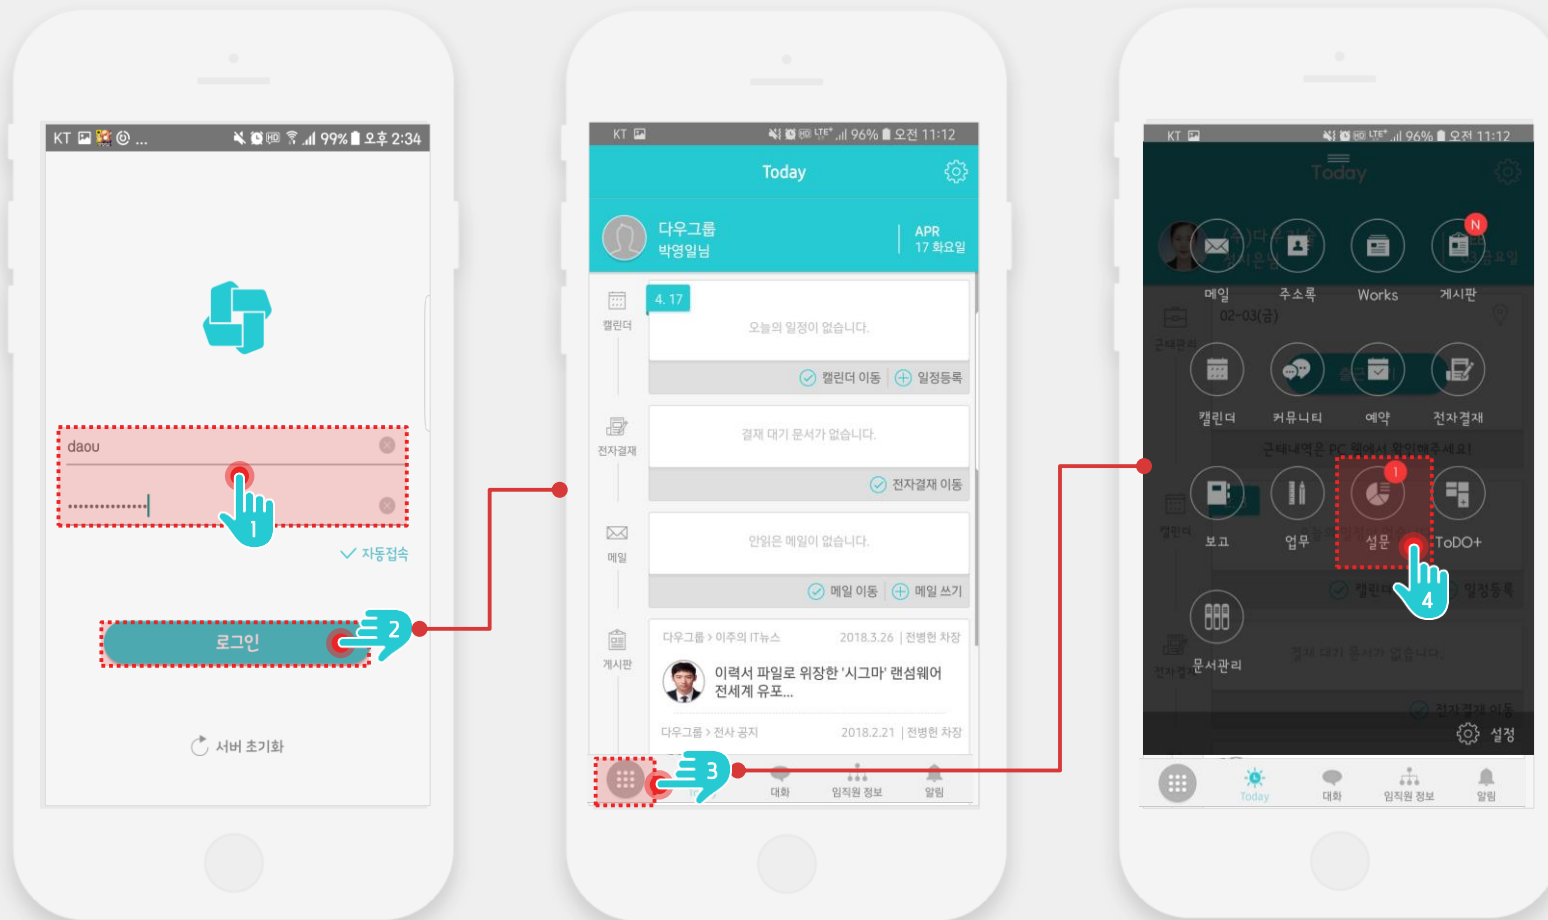

# 설문 모바일 참여 가이드

- 1) 모바일 앱 접속 및 설문 신규 알림 확인
- 2) 모바일 설문 참여

사용자 권한이  
필요한 페이지입니다.

# 1) 모바일 앱 접속 및 설문 신규 알림 확인

모바일 앱에 등록하여 메뉴 버튼을 터치하면 전체 메뉴 중 설문 메뉴에 신규 등록 선수를 확인합니다.

## Description

- ① 모바일 앱 실행 후 아이디/비밀번호 입력
- ② [로그인] 터치
- ③ 좌측 하단의 [메뉴] 아이콘 터치
- ④ 신규 설문 등록 건 확인 후 [설문] 메뉴 터치

사용자 권한이  
필요한 페이지입니다.

## 2) 모바일 설문 참여

모바일 앱에 등록하여 메뉴 버튼을 터치하면 전체메뉴 중 설문 메뉴에 신규 등록 건수를 확인합니다.